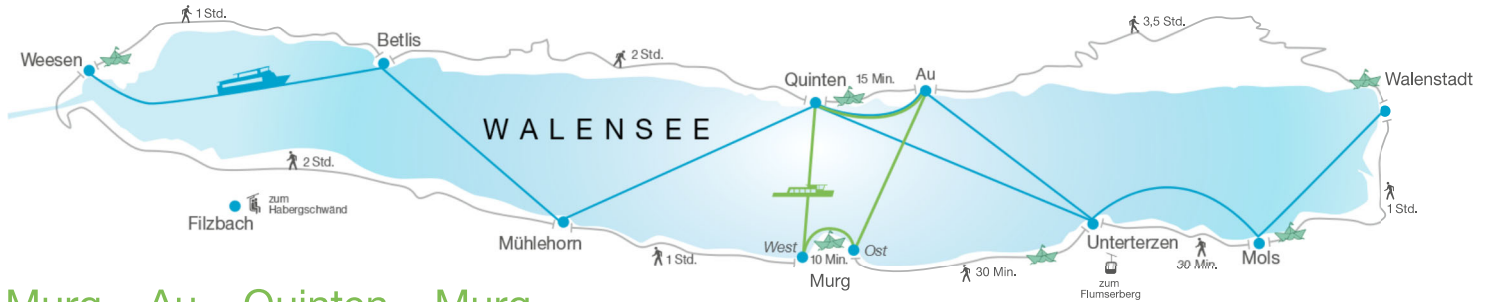

31. Mai bis 23. Oktober 2021
Montag bis Samstag

Weesen – Walenstadt

Kurs-Nr.	1	5	9	15	19
Weesen		11.00		13.55	15.40
Betlis		11.15		14.10	15.55
Mühlehorn		11.25		14.20	
Quinten		11.40	13.20	14.40	16.15
Au			13.30	14.50	16.25
Untertzerzen	10.30	12.05	13.40	15.00	16.35
Mols	10.40		13.50	15.10	16.45
Walenstadt	10.50		14.00	15.25	17.00

Walenstadt – Weesen

Kurs-Nr.	2	6	10	16	20
Walenstadt		11.15		14.10	15.40
Mols		11.25			
Untertzerzen	9.50	11.40	12.50	14.25	15.55
Au		11.50		14.40	16.10
Quinten	10.05	12.00	13.05	14.50	16.20
Mühlehorn	10.15			15.00	16.30
Betlis	10.30		13.25	15.15	16.45
Weesen	10.50		13.45	15.35	17.05

2. April bis 24. Oktober 2021
Sonntag und allg. Feiertage

Weesen – Walenstadt

Kurs-Nr.	101	105	109	115	119	125
Weesen		10.20	12.00	13.35	15.20	17.12
Betlis		10.35	12.15	13.50	15.35	17.25
Mühlehorn		10.45	12.25	14.00	15.45	17.35
Quinten		11.00	12.40	14.15	16.00	17.50
Au		11.10	12.50	14.30	16.15	18.00
Untertzerzen	9.45	11.20	13.00	14.40	16.25	18.10
Mols	9.55	11.30	13.10	14.50	16.35	18.20
Walenstadt	10.10	11.45	13.20	15.05	16.45	18.35

Walenstadt – Weesen

Kurs-Nr.	102	106	110	116	120	126
Walenstadt		10.30	12.00	13.40	15.30	17.20
Mols		10.40	12.10	13.50	15.40	17.30
Untertzerzen	9.10	10.50	12.25	14.00	15.45	17.40
Au		11.00	12.35	14.15	16.00	17.50
Quinten	9.20	11.10	12.45	14.25	16.15	18.00
Mühlehorn	9.30			14.35	16.25	18.10
Betlis	9.45	11.30	13.05	14.50	16.40	18.20
Weesen	10.00	11.50	13.30	15.10	17.05	18.40

Murg – Au – Quinten – Murg

Sommersaison | täglich vom 2. April bis 24. Oktober 2021

Kurs-Nr.	400	405	410	415	420	425	430	435	440	445	450	455	460	465	470	475	480	485	490	495	500	505	510
Murg West		6.50	7.37	8.37	9.10	9.37	10.37	11.10	11.37	11.45	12.37		13.10	13.37	14.37	15.10	15.37	16.37	17.37	18.37	19.37	20.37	21.37
Murg Ost			7.43	8.43		9.43	10.43		11.43	11.50	12.43			13.43	14.43		15.43	16.43	17.43	18.43	19.43	20.43	21.43
Au	6.40	7.00	7.50	8.50		9.50	10.50		11.50	12.00	12.50	13.50	14.50		15.50	16.50	17.50	18.50	19.50	20.50	21.50		
Quinten	6.35	7.10	8.00	9.00	9.20	10.00	11.00	11.25	12.00	12.05	13.00	12.45	13.20	14.00	15.00	15.20	16.00	17.00	18.00	19.00	20.00	21.00	22.00
Murg West	6.50	7.20	8.10	9.10	9.35	10.10	11.10	11.40	12.10	13.10	13.02	13.35	14.10	15.10	15.35	16.10	17.10	18.10	19.10	20.10	21.10	22.10	

Wintersaison | täglich vom 13. Dezember 2020 bis 1. April 2021 und vom 25. Oktober bis 11. Dezember 2021

Kurs-Nr.	201	205	210	215	220	225	230	235	240	245	250	260	265	270	275	280	285	290
Murg West		6.50	7.43	8.43	9.10	9.43	10.43	11.50		13.10	13.43	15.10	15.43	16.43	17.43	18.43	19.43	20.43
Au	6.40	7.00	7.50	8.50		9.50	10.50	12.00	12.50		13.50	15.20	15.50	16.50	17.50	18.50	19.50	20.50
Quinten	6.35	7.10	8.00	9.00	9.20	10.00	11.00	12.05	12.45	13.20	14.00	15.25	16.00	17.00	18.00	19.00	20.00	21.00
Murg West	6.50	7.20	8.10	9.10	9.35	10.10	11.10	12.10	13.02	13.35	14.10	15.40	16.10	17.10	18.10	19.10	20.10	21.10

Legende

- Kurs Weesen – Walenstadt – Weesen (2.4. bis 24.10.2021)
- Kurs Murg – Au – Quinten – Murg (Ganzjahresverbindung)
- Wanderwege
- Bergbahnen Flumserberg
- Sportbahnen Kerzenberg
- Spielplatz Spielerlebnis Walensee

Zeichenerklärung Fahrplan

- Ⓜ Montag bis Freitag auf telefonische Anmeldung bis 18.00 Uhr am Vortag
- Ⓜ auf Anmeldung bis 20.00 Uhr am Vortag
- Ⓜ auf Anmeldung bis 20.00 Uhr
- Ⓜ auf Anmeldung bis 18.00 Uhr
- Ⓜ Halt bei Bedarf nur zum Aussteigen
- ✕ an Werktagen (Montag bis Samstag)
- † an Sonn- und Feiertagen
- ☒ Restauration

Feiertage:

Anmeldung

Wichtige Informationen

- **Fahrkarten:** Fahrkarten sind auf dem Schiff erhältlich. Fahrkarten Murg – Au – Quinten – Murg sowie Tageskarten können online gekauft werden. GA und Halbtax sind ungültig. Ticket-Kauf über SBB-App nicht möglich.
- **Fahrräder:** Ab Quinten, Au und Murg werden keine Fahrräder transportiert. Auf der Strecke Weesen – Walenstadt – Weesen werden Fahrräder nach Möglichkeit transportiert (Anmeldung erforderlich).
- **Verspätungen:** Bei Nebel, Sturm sowie aus betrieblichen Gründen können die Kursschiffe sich verspäten oder ausfallen.
- **Vom 2. April bis 30. Mai 2021** kehrt der Kurs **Weesen – Walenstadt – Weesen** nur am Dienstag, Donnerstag, Samstag und Sonntag sowie an Feiertagen und am Auffahrts-Freitag, 14. Mai 2021.
- Kinder unter 6 Jahren fahren gratis, ausgenommen Gruppen wie MuKi, KiTa und Kindergarten.
- Kinder von 6 bis 16 Jahren und Hunde fahren zum halben Preis.

Fussweg Bahnhof – Schiffsstation